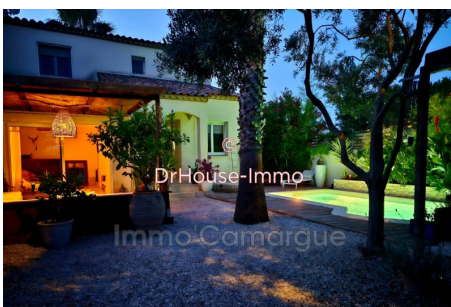

Document non contractuel

22/12/2024 - Prix T.T.C

Maison 74598 Aigues-Mortes

Je vous propose cette magnifique maison de 115 m², idéalement située à Aigues-Mortes. Exposée plein sud, cette propriété lumineuse et spacieuse est un véritable havre de paix, parfait pour profiter du climat ensoleillé de la région. Caractéristiques de la Maison : Superficie : 115 m² Type : P4 (4 pièces) Exposition : Plein Sud Terrain : 300 m² Piscine : 7mX3,5m Intérieur : Un grand séjour lumineux ouvrant sur le jardin avec piscine. Cuisine moderne entièrement équipée. Cellier. Un cabinet de toilette séparé Au 1er étage 3 chambres dont une avec sa salle d'eau. 2 salles d'eau Un cabinet de toilette séparé Extérieur : Jardin avec sa piscine pour se rafraîchir pendant l'été. Terrasse idéale pour les repas en plein air. Salon d'extérieur Spa Abri de jardin Localisation : Située à Aigues-Mortes, cette maison bénéficie d'un environnement calme et agréable. Vous serez à proximité des commodités locales, des écoles, et des transports en commun. La région est également réputée pour ses magnifiques paysages et son riche patrimoine historique. Points Forts : Exposition sud offrant une luminosité optimale. Piscine pour des moments de détente en famille ou entre amis. Proximité des services et des attractions touristiques d'Aigues-Mortes. Ne manquez pas cette